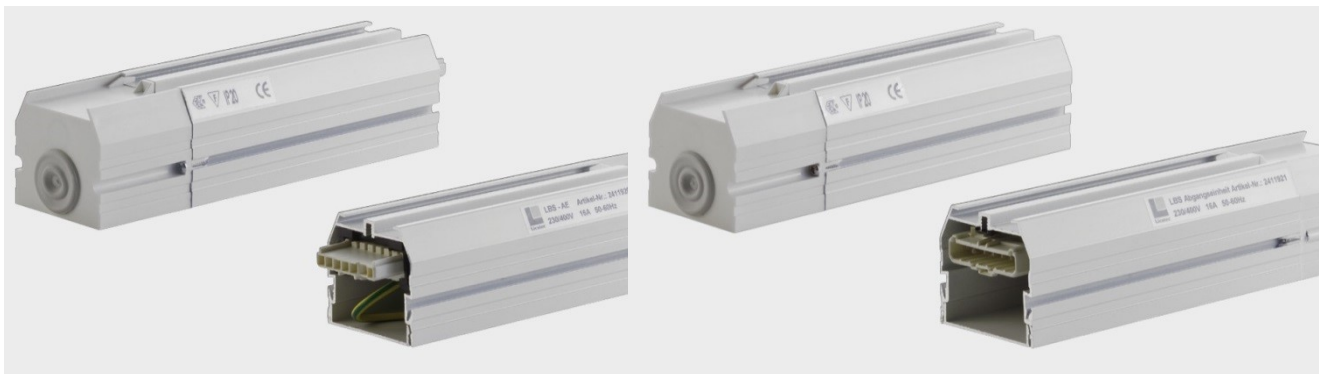

Produktblatt

TrackStar Systemschiene

Die TrackStar Systemschiene mit siebenpoliger Durchgangsverdrahtung aus Aluminium. Die Schiene ist mit Schienenverbindern endlos verlängerbar. Verfügbar in fünf Standardlängen und Sonderlängen bis max. 4425 mm.

Die einklickbaren Leuchenträger sind bestückbar mit allen Unique Lights StarLight LED-Röhrenleuchten in ein- und zweiflammiger Ausführung.

Inklusive Zubehör zum Verbinden der Schienen, Endkappen, Anschlusseinheit und Aufhängern.

TrackStar Querschnitt

Eigenschaften:

- Stabile Profilschiene aus Aluminium mit weißer Einbrennlackierung.
- Erhältlich in den Standardlängen 1475 mm, 1535 mm, 2950 mm, 3070 mm, 4425 mm und in Sonderlängen bis 4425 mm.
- Endlos verlängerbar mit Tragschienenverbindern.
- Siebenpolige Durchgangsverdrahtung für Drehstrom mit 5 x 2,5 mm² und 2 x 1,5 mm² wärmestabilisierter Leitung.
- Maximale Strombelastung 16 A / 2,5 mm² Leitung und 10 A / 1,5 mm² Leitung.
- Beidseitig mit siebenpoligen verpolungssicheren Steckverbindern zur Weiterverdrahtung.
- Netzteile der Leuchten sind, ebenso wie anderes Zubehör, im Schienensystem integrierbar.
- Optional mit integriertem Notlicht Akkupack für bis zu drei Stunden Notbeleuchtung.
- Zehn Jahre Garantie. Fünf Jahr für alle Unique Lights StarLight LED-Röhrenleuchten.
- Optionale Dimmung oder Steuerung durch Bewegungs- und Helligkeitssensoren integrierbar.
- Direkte Deckenmontage oder abgehängte Montage möglich
- Umfangreiches Zubehör zur Montage erhältlich
- Schutzart IP20 oder optional IP51 lieferbar.

Anschlussseite

Abgangsseite

Zubehör

Schienenverbinder

Abhängehaken

Deckenabhängung

Prüfzeichen